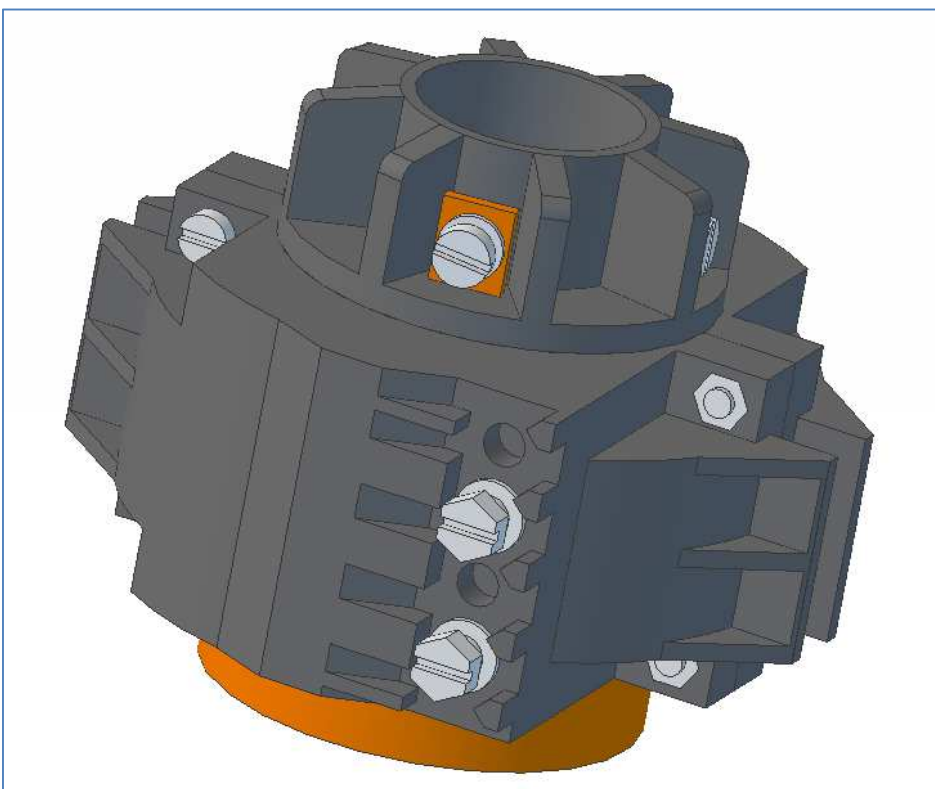

## Stroomoverdragers SDB

**EmekoTechniek®**

Daltonstraat 49-55, 3316 GD Dordrecht, Nederland  
Telefoon +31 (0)78 6552333 - Fax +31 (0)78 6552330  
info@emeko.nl - www.emeko.nl

Artikel	Type	Aantal polen	As-diameter	L1	L2	Belasting	Spanning	Toerental
210.1196	SDB0401	4	30H7	47	84.5	25 A	500 V	60 rpm
210.1876	SDB0801	8	30H7	94	135	25 A	500 V	60 rpm
210.1876RH	SDB0802	8	30H7	94	135	25 A	500 V	60 rpm
210.4191	SDB1201	12	30H7	141	185	25 A	500 V	60 rpm
210.4191RH	SDB1202	12	30H7	141	185	25 A	500 V	60 rpm

Type ....RH heeft gerhodineerde sleefringen en koolborstels uit zilvergrafiet. Deze units zijn geschikt voor meetsignalen, regelsignalen en datatransmissie.