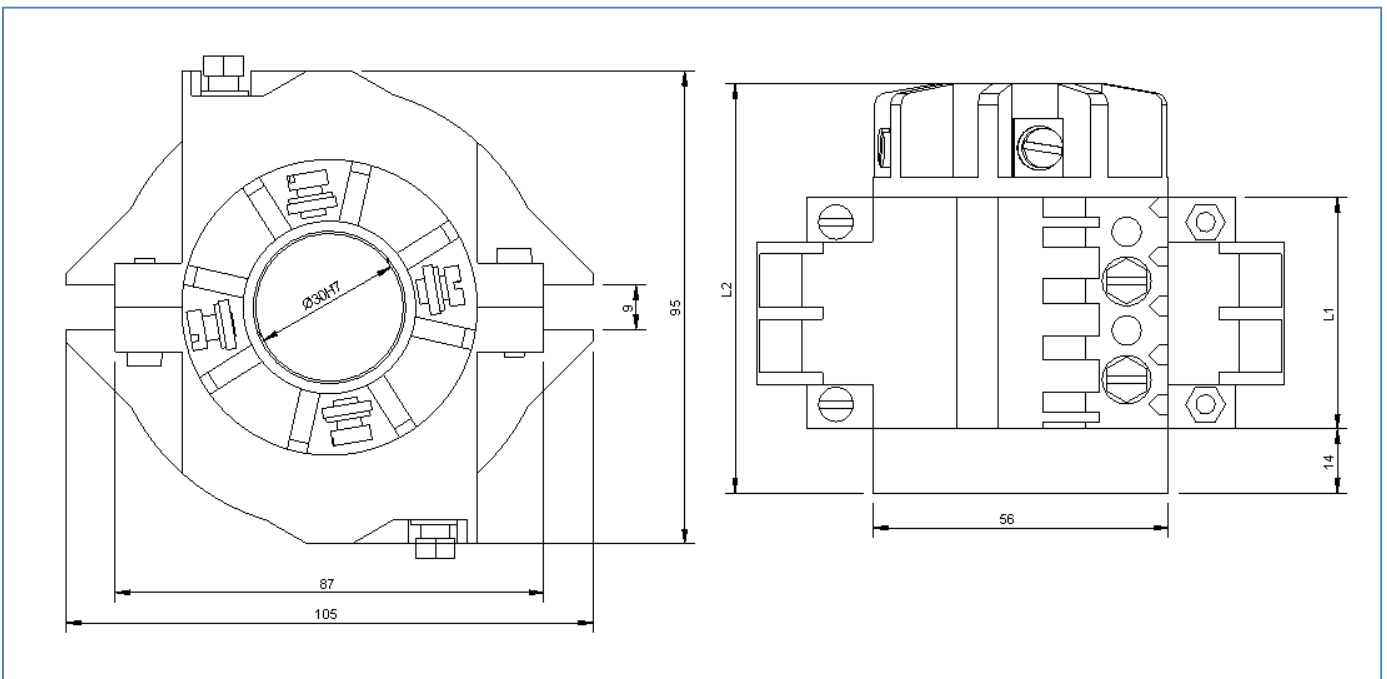

## Stroomoverdragers SDB

**EmekoTechniek®**

Daltonstraat 49-55, 3316 GD Dordrecht, Nederland  
Telefoon +31 (0)78 6552333 - Fax +31 (0)78 6552330  
info@emeko.nl - www.emeko.nl

Artikel	Type	Aantal polen	As-diameter	L1	L2	Belasting	Spanning	Toerental
210.1196	SDB0401	4	30H7	47	84.5	25 A	500 V	60 rpm
210.1876	SDB0801	8	30H7	94	135	25 A	500 V	60 rpm
210.1876RH	SDB0802	8	30H7	94	135	25 A	500 V	60 rpm
210.4191	SDB1201	12	30H7	141	185	25 A	500 V	60 rpm
210.4191RH	SDB1202	12	30H7	141	185	25 A	500 V	60 rpm

Type ....RH heeft gerhodineerde sleefringen en koolborstels uit zilvergrafiet. Deze units zijn geschikt voor meetsignalen, regelsignalen en datatransmissie.