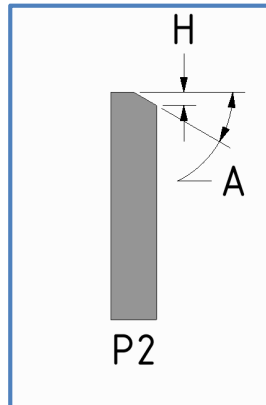

Datum _____ (Aanvraag) (Bestelling) Nummer _____

Klant _____ Plaats _____ Contact _____

Telefoon _____ Fax _____ E-mail _____

Uitvoeringen

Uitvoering:

Materiaal:

Gewenst aantal : _____ (x)

☐ : Grafiet

Type : P1 / P2 / P3 / P4

☐ : Kunststof

Lengte : _____ (mm)

☐ : Vezelversterkt kunststof (HGW2088)

Breedte : _____ (mm)

Gegevens pomp/medium:

Dikte : _____ (mm)

Merk : _____

Afschuining : (H) _____ (°)

Type : _____

: (A) _____ (mm)

OEM type : _____

Radius : (R) _____

Medium : _____

Temperatuur : _____

Opmerkingen en aanvullende gegevens:

.....
.....
.....