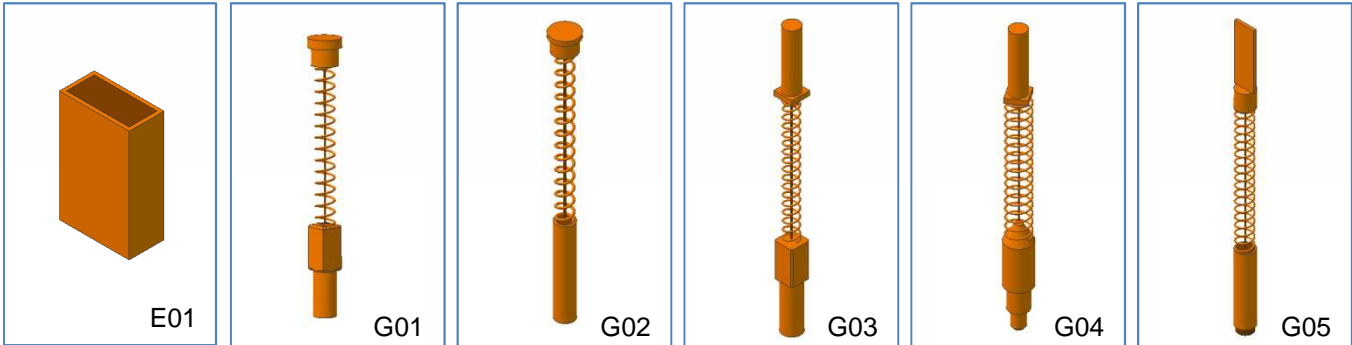

Datum \_\_\_\_\_ (Aanvraag) (Bestelling) Nummer \_\_\_\_\_

Klant \_\_\_\_\_ Plaats \_\_\_\_\_ Contact \_\_\_\_\_

Telefoon \_\_\_\_\_ Fax \_\_\_\_\_ E-mail \_\_\_\_\_

Maat	Model	Kabel	Aansluiting	Artikel
Ø4 x 20 mm	G02	35	Ø6/5 mm	710.040.000.200.01
4 x 8 x 15 mm	E01	-	-	710.040.080.150.01
5 x 5 x 20 mm	G01	35	Ø8/7 mm	710.050.050.200.02
5 x 10 x 16 mm	E01	-	-	710.050.100.160.01
Ø6 x 26 mm	G02	45	Ø6 mm	710.060.000.260.01
Ø6 x 26 mm	G04	35	M5	710.060.000.260.04
6 x 6 x 26 mm	G03	40	M5	710.060.000.260.05
6.3 x 10 x 15 mm	E01	-	-	710.063.100.150.01

Bovenstaande types kunnen wij u uit voorraad leveren.  
Houders en afwijkende types borstels zijn uiteraard ook leverbaar.